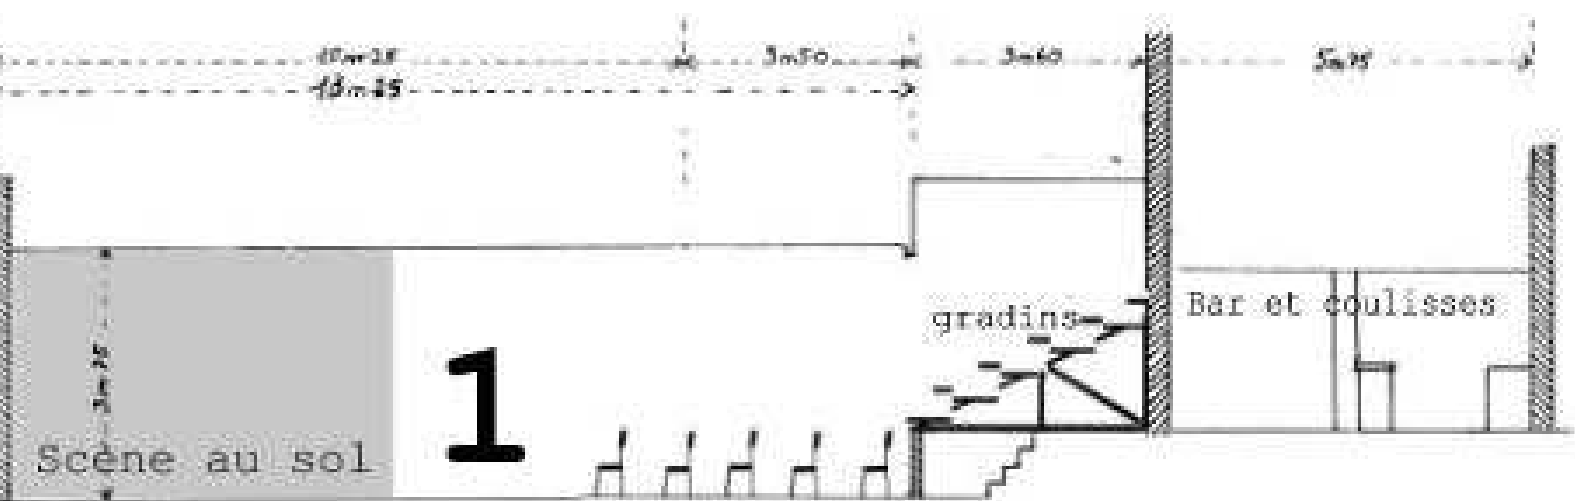

# Salle des fêtes de Sardent

Trois implantations possibles en fonction des spectacles

Rdch.  
202 m<sup>2</sup>

Niveau 1  
50 m<sup>2</sup>

SALLE DES FETES DE SARDENT

éch: 1/100