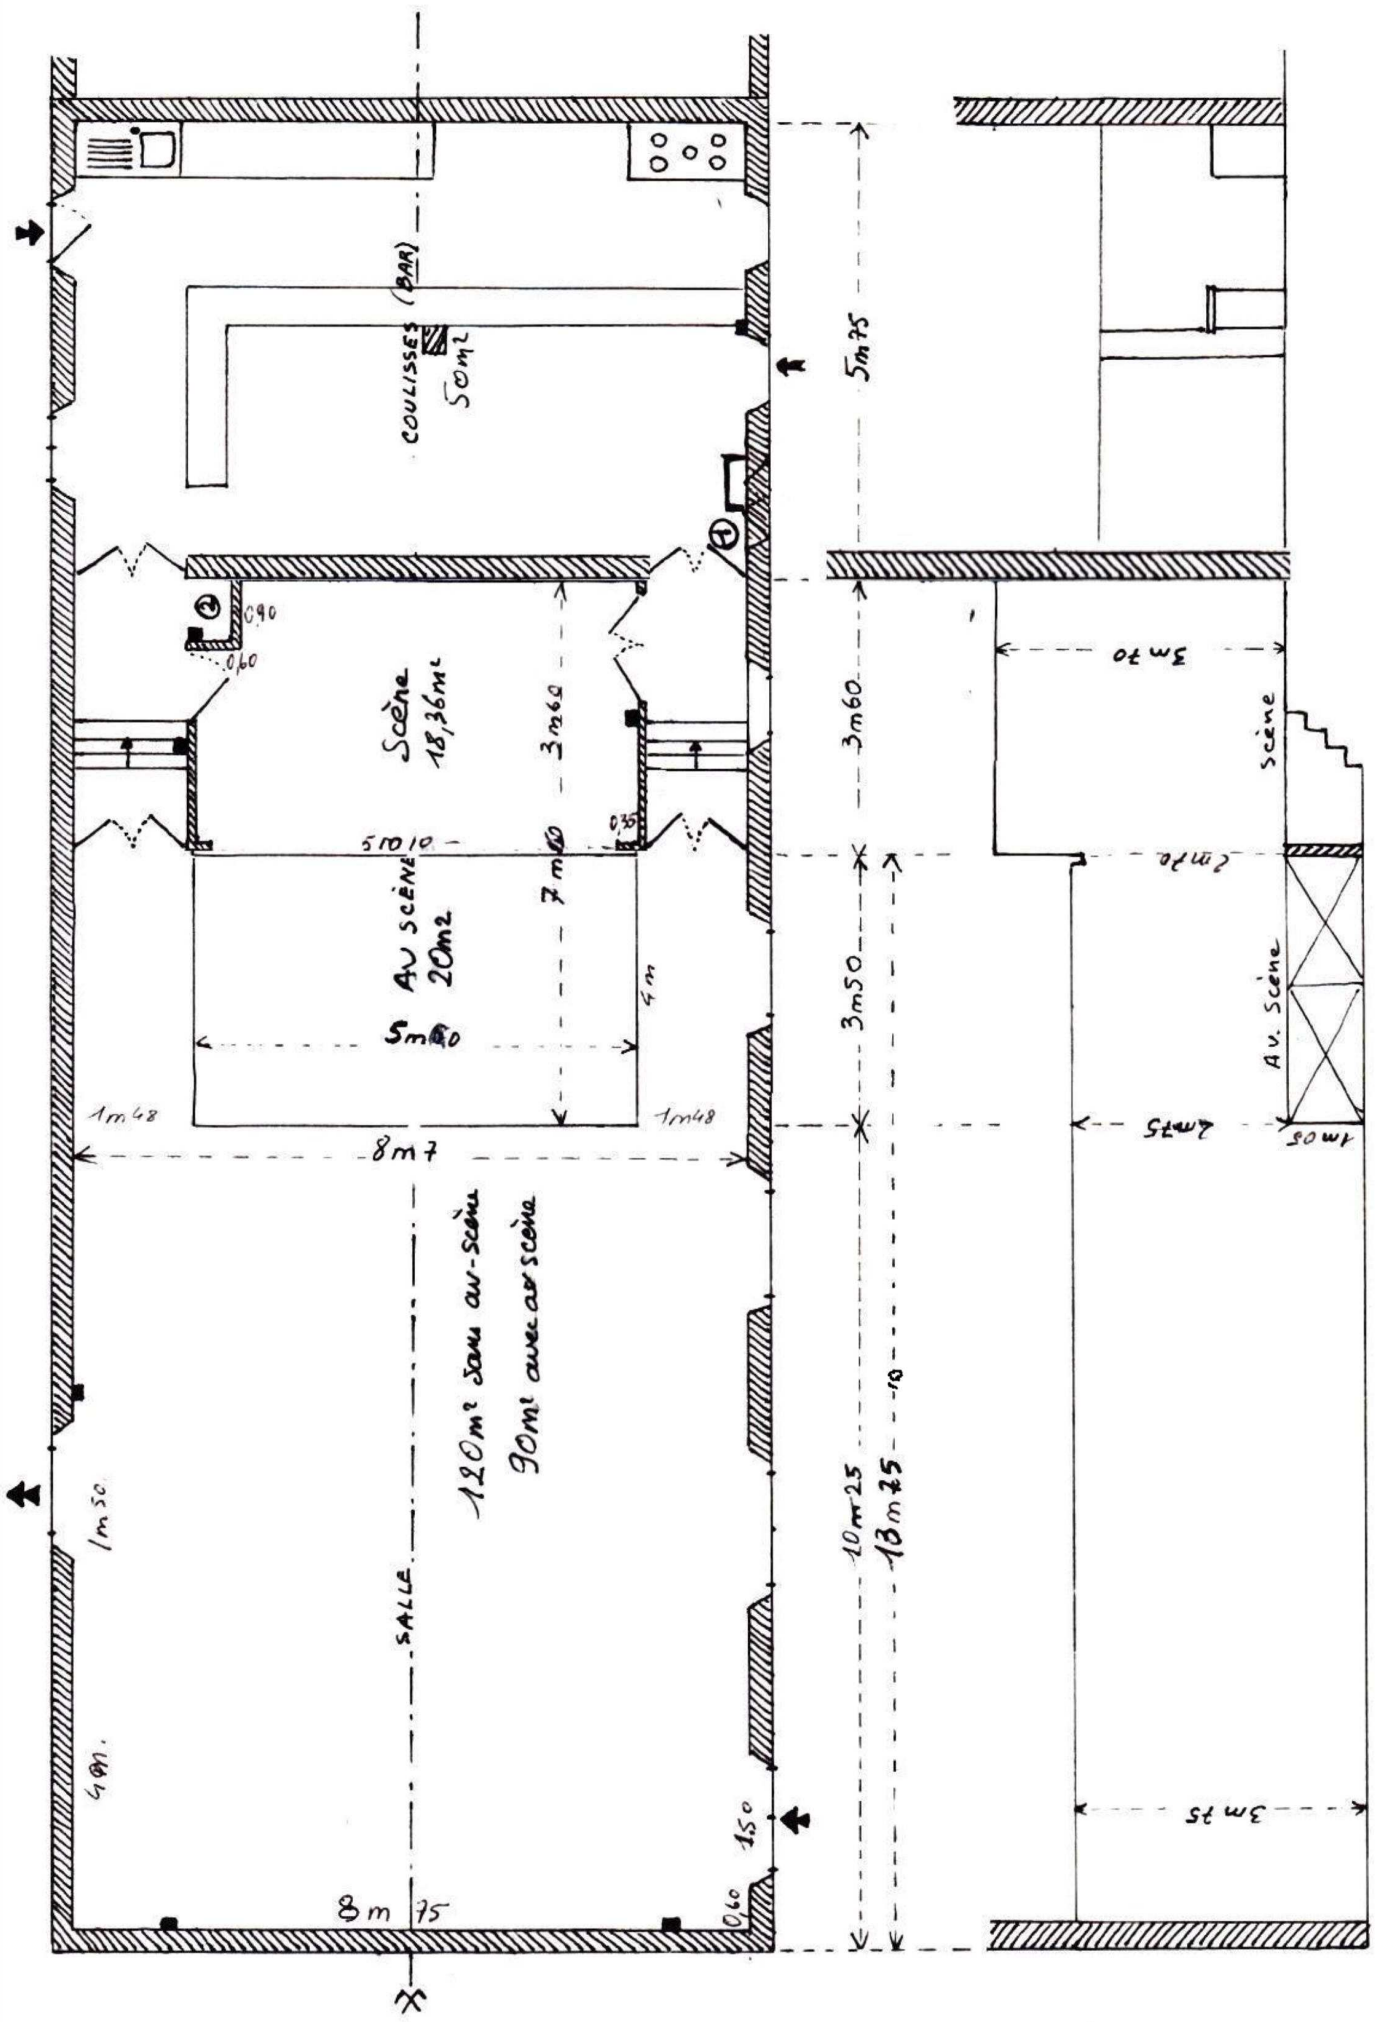

# Salle des fêtes de Sardent

Trois implantations possibles en fonction des spectacles

Rdch.  
202 m<sup>2</sup>

Niveau 1  
50 m<sup>2</sup>

SALLE DES FETES DE SARDENT

éch: 1/100